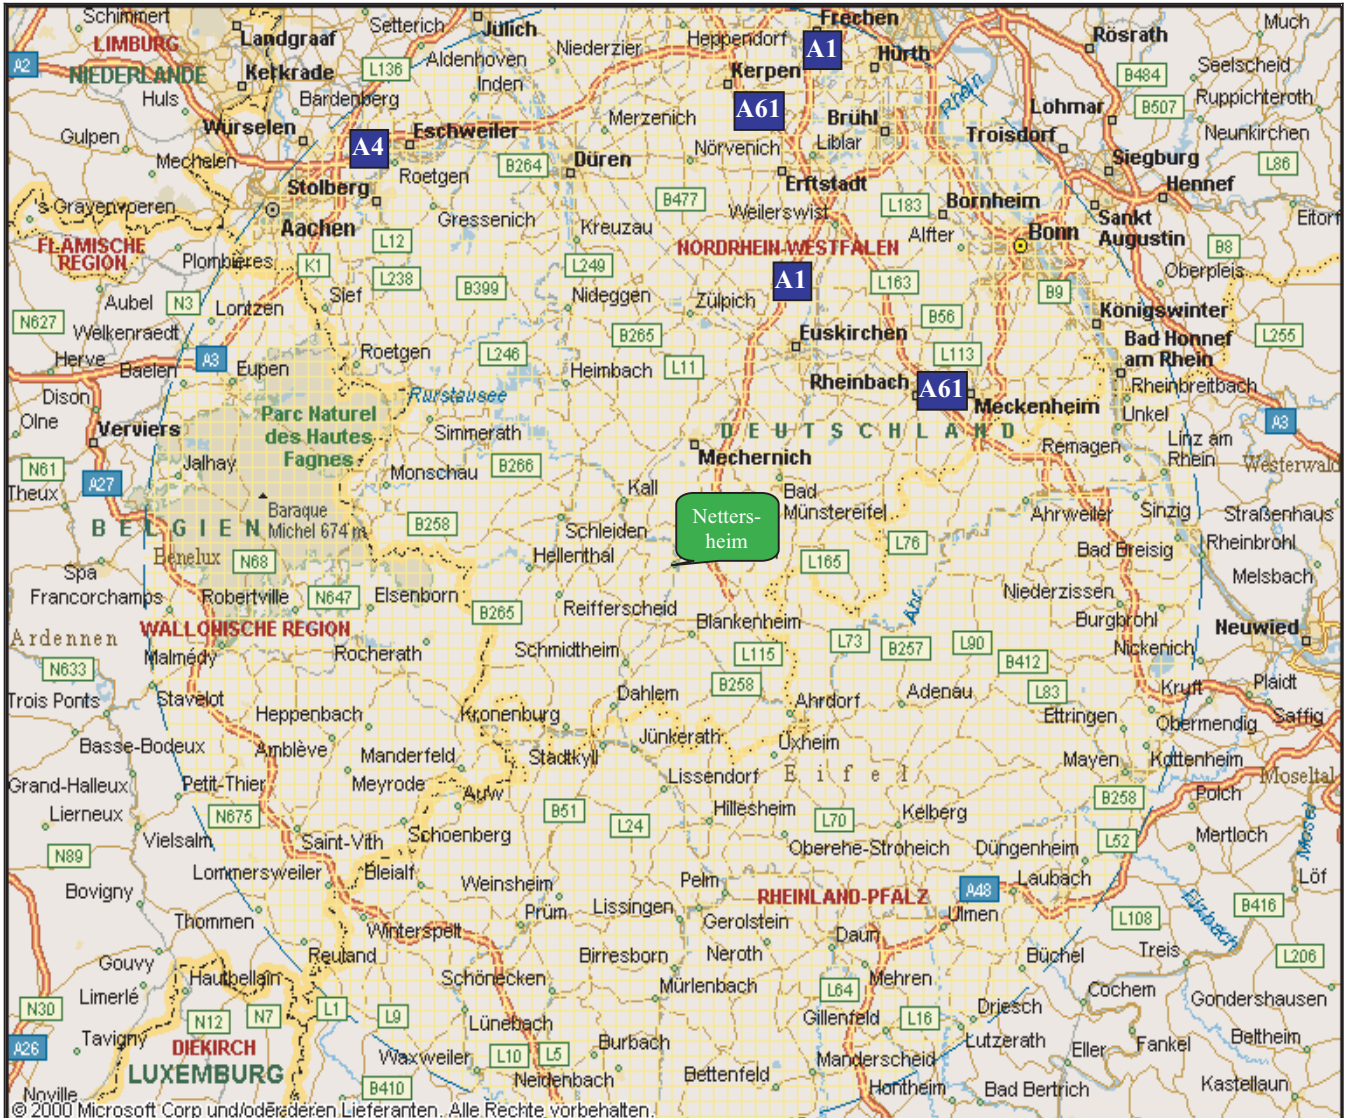

Mit Sicherheit der richtige Weg !

Anfahrt:

z. B. aus Richtung Köln

- Autobahn A1
- Ausfahrt Nr. 113 Nettersheim
- Beschilderung Richtung Nettersheim folgen
- In Nettersheim leiten Hinweisschildern Sie zu uns (Zufahrt über Südstraße oder Urftstraße)